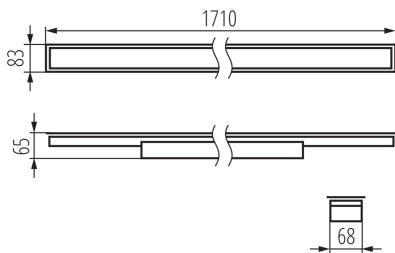

LED lámpatest

5905339341303

ÁLTALÁNOS ADATOK:

Szín: fekete

Beszereles helye: szerelés: mennyezeti süllyesztett

Alkalmazás helye: beltéri

Minimális távolság a megvilágított tárgytól: 0,5m

Fényerőszabályozható: nem

Lámpatest világitási iránya: alsórész

Hossz [mm]: 1710

Szélesség [mm]: 83

Magasság [mm]: 65

Integrált LED fényforrás: igen

MŰSZAKI ADATOK:

Névleges feszültség [V]: 220-240 AC

Névleges frekvencia [Hz]: 50

Maximális teljesítmény [W]: 33

Áramütés elleni védelmi osztály: I

Búra anyaga: műanyag

Dióda típusa: LED SMD

Fényáram [lm]: 4100

Fényforrás színe: meleg fehér

A korrelált színhőmérséklet [K]: 3000

Színkonzisztencia MacAdam-féle ellipszisekben: ≤3

Színvisszaadási index: 80

Élettartam [h]: 50000

Fényáram-stabilitás a névleges élettartam végén: L90B10

Bekapcs/kikapcs ciklusok száma: ≥30000

Sugárzási szög [°]: X85/Y95

Lámpa fényereje [lm/W]: 124

Környezeti hőmérséklet-tartomány, melynek a termék ki lehet téve [° C]: 5÷25

Búra típusa: matt

Lámpaház anyaga: acél

Csatlakozó típusa: önzáró sorkapocs

Alkalmazott vezeték keresztmetszet-tartománya [mm²]:
1,5÷2,5

Fényforrás felfűtési ideje [s]: ≤1

Fényforrás gyújtási ideje [s]: ≤0,5

IP védettség fokozat: 20

LOGISZTIKAI ADATOK:

Mértékegység: 1 darab

Csomagolás típusa: 1