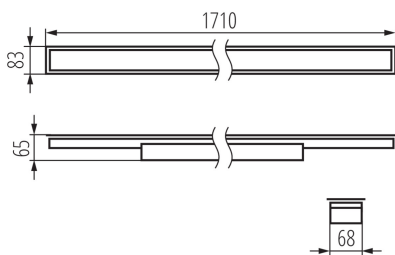

Lámpatest világitási iránya: alsórész

Hossz [mm]: 1710

Szélesség [mm]: 83

Magasság [mm]: 65

Integrált LED fényforrás: igen

MŰSZAKI ADATOK:

Névleges feszültség [V]: 220-240 AC

Névleges frekvencia [Hz]: 50

Búra típusa: matt

Lámpaház anyaga: acél

Csatlakozó típusa: önzáró sorkapocs

Alkalmazott vezeték keresztmetszet-tartománya [mm²]:
1,5÷2,5

Fényforrás felfűtési ideje [s]: ≤1

Fényforrás gyújtási ideje [s]: ≤0,5

IP védettség fokozat: 20

LOGISZTIKAI ADATOK:

Mértékegység: 1 darab

Csomagolás típusa: 1

LED lámpatest

Darabszám közbenső csomagolásban: 1

Darabszám gyűjtőcsomagolásban: 1

Nettó egységsúly [g]: 2420

Súly [g]: 2860

Egységcsomagolás hossza [cm]: 182

Egységcsomagolás szélessége [cm]: 11

Egységcsomagolás magassága [cm]: 7

Doboz súlya [kg]: 2.86

Karton szélessége [cm]: 11

Doboz magassága [cm]: 7

Doboz hossza [cm]: 182