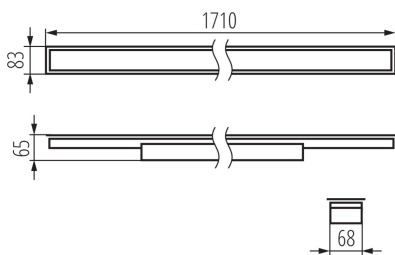

Lámpatest világitási iránya: alsórész

Hossz [mm]: 1710

Szélesség [mm]: 83

Magasság [mm]: 65

Integrált LED fényforrás: igen

MŰSZAKI ADATOK:

Névleges feszültség [V]: 220-240 AC

Névleges frekvencia [Hz]: 50

Búra típusa: mikroprizmás

Lámpaház anyaga: acél

Csatlakozó típusa: önzáró sorkapocs

Alkalmazott vezeték keresztmetszet-tartománya [mm²]: 1,5÷2,5

Fényforrás felfűtési ideje [s]: ≤ 1

Fényforrás gyújtási ideje [s]: $\leq 0,5$

IP védettség fokozat: 20

LOGISZTIKAI ADATOK:

Mértékegység: 1 darab

Csomagolás típusa: 1

LED lámpatest

Darabszám közbenső csomagolásban: 1

Darabszám gyűjtőcsomagolásban: 1

Nettó egységsúly [g]: 2420

Súly [g]: 2860

Egységcsomagolás hossza [cm]: 182

Egységcsomagolás szélessége [cm]: 11

Egységcsomagolás magassága [cm]: 7

Doboz súlya [kg]: 2.86

Karton szélessége [cm]: 11

Doboz magassága [cm]: 7

Doboz hossza [cm]: 182