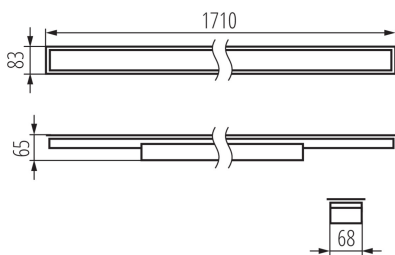

Lámpatest világitási iránya: alsórész

Hossz [mm]: 1710

Szélesség [mm]: 83

Magasság [mm]: 65

Integrált LED fényforrás: igen

MŰSZAKI ADATOK:

Névleges feszültség [V]: 220-240 AC

Névleges frekvencia [Hz]: 50

Búra típusa: mikroprizmás

Lámpaház anyaga: acél

Csatlakozó típusa: önzáró sorkapocs

Alkalmazott vezeték keresztmetszet-tartománya [mm²]: 1,5÷2,5

Fényforrás felfűtési ideje [s]: ≤ 1

Fényforrás gyújtási ideje [s]: $\leq 0,5$

IP védettség fokozat: 20

LOGISZTIKAI ADATOK:

Mértékegység: 1 darab

Csomagolás típusa: 1

LED lámpatest

Darabszám közbenső csomagolásban: 1

Darabszám gyűjtőcsomagolásban: 1

Nettó egységsúly [g]: 2290

Súly [g]: 2730

Egységcsomagolás hossza [cm]: 182

Egységcsomagolás szélessége [cm]: 11

Egységcsomagolás magassága [cm]: 7

Doboz súlya [kg]: 2.73

Karton szélessége [cm]: 11

Doboz magassága [cm]: 7

Doboz hossza [cm]: 182