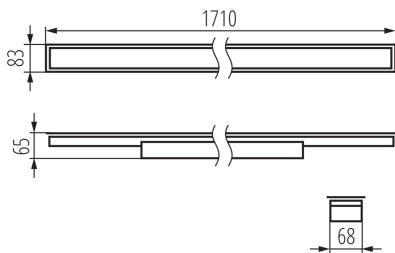

Lámpatest világitási iránya: alsórész

Hossz [mm]: 1710

Szélesség [mm]: 83

Magasság [mm]: 65

Integrált LED fényforrás: igen

MŰSZAKI ADATOK:

Névleges feszültség [V]: 220-240 AC

Névleges frekvencia [Hz]: 50

Búra típusa: matt

Lámpaház anyaga: acél

Csatlakozó típusa: önzáró sorkapocs

Alkalmazott vezeték keresztmetszet-tartománya [mm²]:
1,5÷2,5

Fényforrás felfűtési ideje [s]: ≤1

Fényforrás gyújtási ideje [s]: ≤0,5

IP védettség fokozat: 20

LOGISZTIKAI ADATOK:

Mértékegység: 1 darab

Csomagolás típusa: 1

LED lámpatest

Darabszám közbenső csomagolásban: 1

Darabszám gyűjtőcsomagolásban: 1

Nettó egységsúly [g]: 2290

Súly [g]: 2730

Egységcsomagolás hossza [cm]: 182

Egységcsomagolás szélessége [cm]: 11

Egységcsomagolás magassága [cm]: 7

Doboz súlya [kg]: 2.73

Karton szélessége [cm]: 11

Doboz magassága [cm]: 7

Doboz hossza [cm]: 182