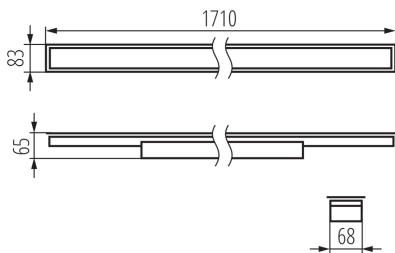

Lámpatest világitási iránya: alsórész

Hossz [mm]: 1710

Szélesség [mm]: 83

Magasság [mm]: 65

Integrált LED fényforrás: igen

MŰSZAKI ADATOK:

Névleges feszültség [V]: 220-240 AC

Névleges frekvencia [Hz]: 50

Búra típusa: matt

Lámpaház anyaga: acél

Csatlakozó típusa: önzáró sorkapocs

Alkalmazott vezeték keresztmetszet-tartománya [mm²]: 1,5÷2,5

Fényforrás felfűtési ideje [s]: ≤ 1

Fényforrás gyújtási ideje [s]: $\leq 0,5$

IP védettség fokozat: 20

LOGISZTIKAI ADATOK:

Mértékegység: 1 darab

Csomagolás típusa: 1

LED lámpatest

Darabszám közbenső csomagolásban: 1

Darabszám gyűjtőcsomagolásban: 1

Nettó egységsúly [g]: 2290

Súly [g]: 2730

Egységcsomagolás hossza [cm]: 182

Egységcsomagolás szélessége [cm]: 11

Egységcsomagolás magassága [cm]: 7

Doboz súlya [kg]: 2.73

Karton szélessége [cm]: 11

Doboz magassága [cm]: 7

Doboz hossza [cm]: 182