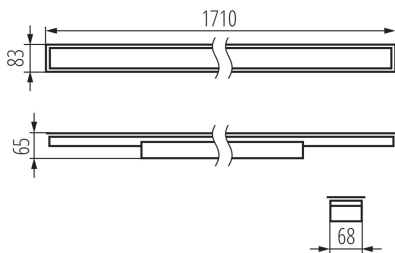

Lámpatest világitási iránya: alsórész

Hossz [mm]: 1710

Szélesség [mm]: 83

Magasság [mm]: 65

Integrált LED fényforrás: igen

MŰSZAKI ADATOK:

Névleges feszültség [V]: 220-240 AC

Névleges frekvencia [Hz]: 50

Búra típusa: mikroprizmás

Lámpaház anyaga: acél

Csatlakozó típusa: önzáró sorkapocs

Alkalmazott vezeték keresztmetszet-tartománya [mm²]:
1,5÷2,5

Fényforrás felfűtési ideje [s]: ≤1

Fényforrás gyújtási ideje [s]: ≤0,5

IP védettség fokozat: 20

LOGISZTIKAI ADATOK:

Mértékegység: 1 darab

Csomagolás típusa: 1

LED lámpatest

Darabszám közbenső csomagolásban: 1

Darabszám gyűjtőcsomagolásban: 1

Nettó egységsúly [g]: 2420

Súly [g]: 2860

Egységcsomagolás hossza [cm]: 182

Egységcsomagolás szélessége [cm]: 11

Egységcsomagolás magassága [cm]: 7

Doboz súlya [kg]: 2.86

Karton szélessége [cm]: 11

Doboz magassága [cm]: 7

Doboz hossza [cm]: 182