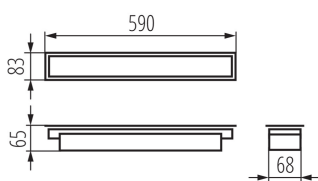

LED lámpatest

5905339341907

ÁLTALÁNOS ADATOK:

Szín: fehér

Beszereles helye: szerelés: mennyezeti süllyesztett

Alkalmazás helye: beltéri

Minimális távolság a megvilágított tárgytól: 0,5m

Fényerőszabályozható: DALI

Lámpatest világitási iránya: alsórész

Hossz [mm]: 590

Szélesség [mm]: 83

Magasság [mm]: 65

Integrált LED fényforrás: igen

MŰSZAKI ADATOK:

Névleges feszültség [V]: 220-240 AC

Névleges frekvencia [Hz]: 50

IP védettség fokozat: 20

LOGISZTIKAI ADATOK:

Mértékegység: 1 darab

Csomagolás típusa: 1

LED lámpatest

Darabszám közbenső csomagolásban: 1

Darabszám gyűjtőcsomagolásban: 1

Nettó egységsúly [g]: 1042

Súly [g]: 1220

Egységcsomagolás hossza [cm]: 75

Egységcsomagolás szélessége [cm]: 11

Egységcsomagolás magassága [cm]: 7

Doboz súlya [kg]: 1.22

Karton szélessége [cm]: 11

Doboz magassága [cm]: 7

Doboz hossza [cm]: 75