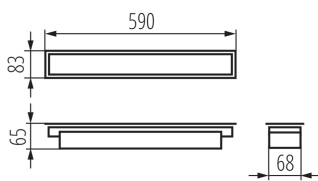

LED lámpatest

5905339341914

ÁLTALÁNOS ADATOK:

Szín: fehér

Beszereles helye: szerelés: mennyezeti süllyesztett

Alkalmazás helye: beltéri

Minimális távolság a megvilágított tárgytól: 0,5m

Fényerőszabályozható: DALI

Lámpatest világitási iránya: alsórész

Hossz [mm]: 590

Szélesség [mm]: 83

Magasság [mm]: 65

Integrált LED fényforrás: igen

MŰSZAKI ADATOK:

Névleges feszültség [V]: 220-240 AC

Névleges frekvencia [Hz]: 50

IP védettség fokozat: 20

LOGISZTIKAI ADATOK:

Mértékegység: 1 darab

Csomagolás típusa: 1

LED lámpatest

Darabszám közbenső csomagolásban: 1

Darabszám gyűjtőcsomagolásban: 1

Nettó egységsúly [g]: 1023

Súly [g]: 1215

Egységcsomagolás hossza [cm]: 74.5

Egységcsomagolás szélessége [cm]: 11

Egységcsomagolás magassága [cm]: 7

Doboz súlya [kg]: 1.215

Karton szélessége [cm]: 11

Doboz magassága [cm]: 7

Doboz hossza [cm]: 74.5