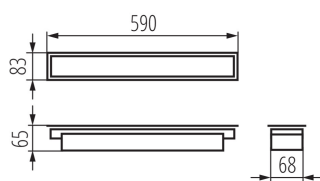

LED lámpatest

5905339341945

ÁLTALÁNOS ADATOK:

Szín: fehér

Beszereles helye: szerelés: mennyezeti süllyesztett

Alkalmazás helye: beltéri

Minimális távolság a megvilágított tárgytól: 0,5m

Fényerőszabályozható: DALI

Lámpatest világitási iránya: alsórész

Hossz [mm]: 590

Szélesség [mm]: 83

Magasság [mm]: 65

Integrált LED fényforrás: igen

MŰSZAKI ADATOK:

Névleges feszültség [V]: 220-240 AC

Névleges frekvencia [Hz]: 50

IP védettség fokozat: 20

LOGISZTIKAI ADATOK:

Mértékegység: 1 darab

Csomagolás típusa: 1

LED lámpatest

Darabszám közbenső csomagolásban: 1

Darabszám gyűjtőcsomagolásban: 1

Nettó egységsúly [g]: 1042

Súly [g]: 1220

Egységcsomagolás hossza [cm]: 75

Egységcsomagolás szélessége [cm]: 11

Egységcsomagolás magassága [cm]: 7

Doboz súlya [kg]: 1.22

Karton szélessége [cm]: 11

Doboz magassága [cm]: 7

Doboz hossza [cm]: 75