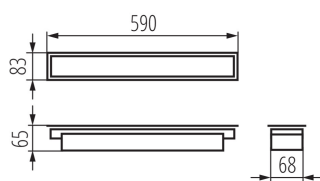

LED lámpatest

5905339342027

ÁLTALÁNOS ADATOK:

Szín: fekete

Beszereles helye: szerelés: mennyezeti süllyesztett

Alkalmazás helye: beltéri

Minimális távolság a megvilágított tárgytól : 0,5m

Fényerőszabályozható: DALI

Lámpatest világitási iránya: alsórész

Hossz [mm]: 590

Szélesség [mm]: 83

Magasság [mm]: 65

Integrált LED fényforrás: igen

MŰSZAKI ADATOK:

Névleges feszültség [V]: 220-240 AC

Névleges frekvencia [Hz]: 50

IP védettség fokozat: 20

LOGISZTIKAI ADATOK:

Mértékegység: 1 darab

Csomagolás típusa: 1

LED lámpatest

Darabszám közbenső csomagolásban: 1

Darabszám gyűjtőcsomagolásban: 1

Nettó egységsúly [g]: 1042

Súly [g]: 1220

Egységcsomagolás hossza [cm]: 75

Egységcsomagolás szélessége [cm]: 11

Egységcsomagolás magassága [cm]: 7

Doboz súlya [kg]: 1.22

Karton szélessége [cm]: 11

Doboz magassága [cm]: 7

Doboz hossza [cm]: 75