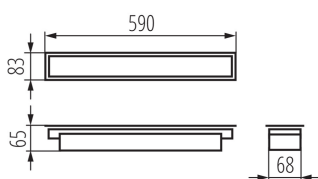

LED lámpatest

5905339342058

ÁLTALÁNOS ADATOK:

Szín: fekete

Beszereles helye: szerelés: mennyezeti süllyesztett

Alkalmazás helye: beltéri

Minimális távolság a megvilágított tárgytól: 0,5m

Fényerőszabályozható: DALI

Lámpatest világitási iránya: alsórész

Hossz [mm]: 590

Szélesség [mm]: 83

Magasság [mm]: 65

Integrált LED fényforrás: igen

MŰSZAKI ADATOK:

Névleges feszültség [V]: 220-240 AC

Névleges frekvencia [Hz]: 50

IP védettség fokozat: 20

LOGISZTIKAI ADATOK:

Mértékegység: 1 darab

Csomagolás típusa: 1

LED lámpatest

Darabszám közbenső csomagolásban: 1

Darabszám gyűjtőcsomagolásban: 1

Nettó egységsúly [g]: 1023

Súly [g]: 1215

Egységcsomagolás hossza [cm]: 74.5

Egységcsomagolás szélessége [cm]: 11

Egységcsomagolás magassága [cm]: 7

Doboz súlya [kg]: 1.215

Karton szélessége [cm]: 11

Doboz magassága [cm]: 7

Doboz hossza [cm]: 74.5