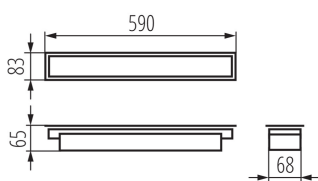

LED lámpatest

5905339342072

ÁLTALÁNOS ADATOK:

Szín: fekete

Beszereles helye: szerelés: mennyezeti süllyesztett

Alkalmazás helye: beltéri

Minimális távolság a megvilágított tárgytól: 0,5m

Fényerőszabályozható: DALI

Lámpatest világitási iránya: alsórész

Hossz [mm]: 590

Szélesség [mm]: 83

Magasság [mm]: 65

Integrált LED fényforrás: igen

MŰSZAKI ADATOK:

Névleges feszültség [V]: 220-240 AC

Névleges frekvencia [Hz]: 50

IP védettség fokozat: 20

LOGISZTIKAI ADATOK:

Mértékegység: 1 darab

Csomagolás típusa: 1

LED lámpatest

Darabszám közbenső csomagolásban: 1

Darabszám gyűjtőcsomagolásban: 1

Nettó egységsúly [g]: 1023

Súly [g]: 1215

Egységcsomagolás hossza [cm]: 74.5

Egységcsomagolás szélessége [cm]: 11

Egységcsomagolás magassága [cm]: 7

Doboz súlya [kg]: 1.215

Karton szélessége [cm]: 11

Doboz magassága [cm]: 7

Doboz hossza [cm]: 74.5