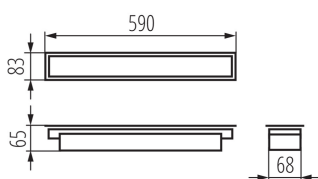

LED lámpatest

5905339342133

ÁLTALÁNOS ADATOK:

Szín: ezüst

Beszereles helye: szerelés: mennyezeti süllyesztett

Alkalmazás helye: beltéri

Minimális távolság a megvilágított tárgytól: 0,5m

Fényerőszabályozható: DALI

Lámpatest világitási iránya: alsórész

Hossz [mm]: 590

Szélesség [mm]: 83

Magasság [mm]: 65

Integrált LED fényforrás: igen

MŰSZAKI ADATOK:

Névleges feszültség [V]: 220-240 AC

Névleges frekvencia [Hz]: 50

IP védettség fokozat: 20

LOGISZTIKAI ADATOK:

Mértékegység: 1 darab

Csomagolás típusa: 1

LED lámpatest

Darabszám közbenső csomagolásban: 1

Darabszám gyűjtőcsomagolásban: 1

Nettó egységsúly [g]: 1023

Súly [g]: 1215

Egységcsomagolás hossza [cm]: 74.5

Egységcsomagolás szélessége [cm]: 11

Egységcsomagolás magassága [cm]: 7

Doboz súlya [kg]: 1.215

Karton szélessége [cm]: 11

Doboz magassága [cm]: 7

Doboz hossza [cm]: 74.5