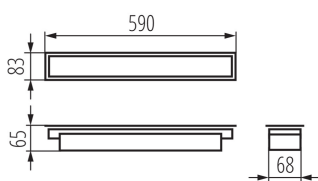

LED lámpatest

5905339342157

ÁLTALÁNOS ADATOK:

Szín: ezüst

Beszereles helye: szerelés: mennyezeti süllyesztett

Alkalmazás helye: beltéri

Minimális távolság a megvilágított tárgytól: 0,5m

Fényerőszabályozható: DALI

Lámpatest világitási iránya: alsórész

Hossz [mm]: 590

Szélesség [mm]: 83

Magasság [mm]: 65

Integrált LED fényforrás: igen

MŰSZAKI ADATOK:

Névleges feszültség [V]: 220-240 AC

Névleges frekvencia [Hz]: 50

IP védettség fokozat: 20

LOGISZTIKAI ADATOK:

Mértékegység: 1 darab

Csomagolás típusa: 1

LED lámpatest

Darabszám közbenső csomagolásban: 1

Darabszám gyűjtőcsomagolásban: 1

Nettó egységsúly [g]: 1023

Súly [g]: 1215

Egységcsomagolás hossza [cm]: 74.5

Egységcsomagolás szélessége [cm]: 11

Egységcsomagolás magassága [cm]: 7

Doboz súlya [kg]: 1.215

Karton szélessége [cm]: 11

Doboz magassága [cm]: 7

Doboz hossza [cm]: 74.5