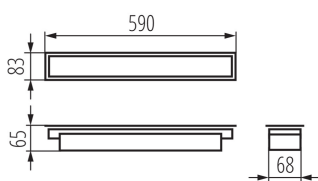

LED lámpatest

5905339342188

ÁLTALÁNOS ADATOK:

Szín: ezüst

Beszereles helye: szerelés: mennyezeti süllyesztett

Alkalmazás helye: beltéri

Minimális távolság a megvilágított tárgytól: 0,5m

Fényerőszabályozható: DALI

Lámpatest világitási iránya: alsórész

Hossz [mm]: 590

Szélesség [mm]: 83

Magasság [mm]: 65

Integrált LED fényforrás: igen

MŰSZAKI ADATOK:

Névleges feszültség [V]: 220-240 AC

Névleges frekvencia [Hz]: 50

IP védettség fokozat: 20

LOGISZTIKAI ADATOK:

Mértékegység: 1 darab

Csomagolás típusa: 1

LED lámpatest

Darabszám közbenső csomagolásban: 1

Darabszám gyűjtőcsomagolásban: 1

Nettó egységsúly [g]: 1042

Súly [g]: 1220

Egységcsomagolás hossza [cm]: 75

Egységcsomagolás szélessége [cm]: 11

Egységcsomagolás magassága [cm]: 7

Doboz súlya [kg]: 1.22

Karton szélessége [cm]: 11

Doboz magassága [cm]: 7

Doboz hossza [cm]: 75