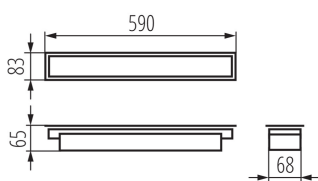

LED lámpatest

5905339342195

ÁLTALÁNOS ADATOK:

Szín: ezüst

Beszereles helye: szerelés: mennyezeti süllyesztett

Alkalmazás helye: beltéri

Minimális távolság a megvilágított tárgytól: 0,5m

Fényerőszabályozható: DALI

Lámpatest világitási iránya: alsórész

Hossz [mm]: 590

Szélesség [mm]: 83

Magasság [mm]: 65

Integrált LED fényforrás: igen

MŰSZAKI ADATOK:

Névleges feszültség [V]: 220-240 AC

Névleges frekvencia [Hz]: 50

IP védettség fokozat: 20

LOGISZTIKAI ADATOK:

Mértékegység: 1 darab

Csomagolás típusa: 1

LED lámpatest

Darabszám közbenső csomagolásban: 1

Darabszám gyűjtőcsomagolásban: 1

Nettó egységsúly [g]: 1023

Súly [g]: 1215

Egységcsomagolás hossza [cm]: 74.5

Egységcsomagolás szélessége [cm]: 11

Egységcsomagolás magassága [cm]: 7

Doboz súlya [kg]: 1.215

Karton szélessége [cm]: 11

Doboz magassága [cm]: 7

Doboz hossza [cm]: 74.5