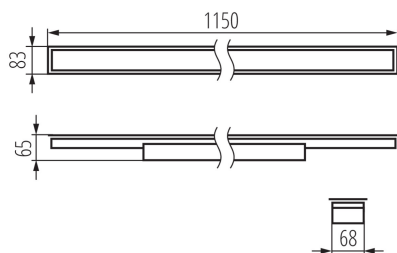

Lámpatest világitási iránya: alsórész

Hossz [mm]: 1150

Szélesség [mm]: 83

Magasság [mm]: 65

Integrált LED fényforrás: igen

Version for connection in line [initial element] LF: 34608 (PT)

Version for connection in line [central element] LM: 34752 (PT)

Búra típusa: matt

Lámpaház anyaga: acél

Csatlakozó típusa: önzáró sorkapocs

Alkalmazott vezetékek keresztmetszet-tartománya [mm²]: 0,5÷2,5

Fényforrás felfűtési ideje [s]: ≤1

Fényforrás gyújtási ideje [s]: ≤0,5

LED lámpatest

IP védettség fokozat: 20

LOGISZTIKAI ADATOK:

Mértékegység: 1 darab

Csomagolás típusa: 1

Darabszám közbenső csomagolásban: 1

Darabszám gyűjtőcsomagolásban: 1

Nettó egységsúly [g]: 1715

Súly [g]: 2055

Egységcsomagolás hossza [cm]: 136

Egységcsomagolás szélessége [cm]: 11

Egységcsomagolás magassága [cm]: 7

Doboz súlya [kg]: 2.055

Karton szélessége [cm]: 11

Doboz magassága [cm]: 7

Doboz hossza [cm]: 136