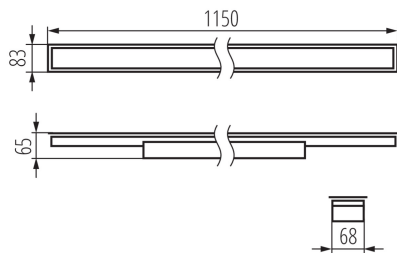

LED lámpatest

5905339342638

ÁLTALÁNOS ADATOK:

Szín: fehér

Beszereles helye: szerelés: mennyezeti süllyesztett

Alkalmazás helye: beltéri

Minimális távolság a megvilágított tárgytól: 0,5m

Fényerőszabályozható: DALI

Lámpatest világitási iránya: alsórész

Hossz [mm]: 1150

Szélesség [mm]: 83

Magasság [mm]: 65

Integrált LED fényforrás: igen

MŰSZAKI ADATOK:

Névleges feszültség [V]: 220-240 AC

Névleges frekvencia [Hz]: 50

IP védettség fokozat: 20

LOGISZTIKAI ADATOK:

Mértékegység: 1 darab

Csomagolás típusa: 1

LED lámpatest

Darabszám közbenső csomagolásban: 1

Darabszám gyűjtőcsomagolásban: 1

Nettó egységsúly [g]: 1630

Súly [g]: 1960

Egységcsomagolás hossza [cm]: 136

Egységcsomagolás szélessége [cm]: 11

Egységcsomagolás magassága [cm]: 7

Doboz súlya [kg]: 1.96

Karton szélessége [cm]: 11

Doboz magassága [cm]: 7

Doboz hossza [cm]: 136