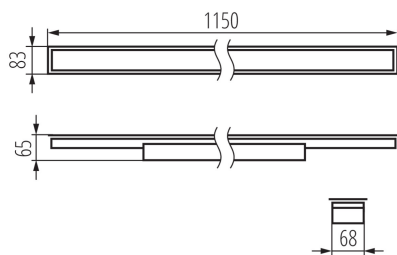

Beszereles helye: szerelés: mennyezeti süllyesztett

Alkalmazás helye: beltéri

Minimális távolság a megvilágított tárgytól: 0,5m

Fényerőszabályozható: DALI

Lámpatest világitási iránya: alsórész

Hossz [mm]: 1150

Szélesség [mm]: 83

Magasság [mm]: 65

Integrált LED fényforrás: igen

Version for connection in line [initial element] LF: 34611 (PT)

Version for connection in line [central element] LM: 34755 (PT)

Version for connection in line [final element] LL: 34899 (PT)

Alkalmazott szimbólumok és jelölések magyarázata: (PT) - do wbudowania w sufit

MŰSZAKI ADATOK:

Névleges feszültség [V]: 220-240 AC

Névleges frekvencia [Hz]: 50

Maximális teljesítmény [W]: 25

Áramütés elleni védelmi osztály: I

Búra anyaga: műanyag

Dióda típusa: LED SMD

Fényáram [lm]: 2750

Fényforrás színe: meleg fehér

A korrelált színhőmérséklet [K]: 3000

Színkonzisztencia MacAdam-féle ellipszisekben: ≤3

Színvisszaadási index: 80

Élettartam [h]: 50000

Fényáram-stabilitás a névleges élettartam végén: L90B10

Bekapcs/kikapcs ciklusok száma: ≥30000

Sugárzási szög [°]: X75/Y90

Lámpa fényereje [lm/W]: 110

Környezeti hőmérséklet-tartomány, melynek a termék ki lehet téve [° C]: 5÷25

Búra típusa: mikroprizmás

Lámpaház anyaga: acél

Csatlakozó típusa: önzáró sorkapocs

Alkalmazott vezetékek keresztmetszet-tartománya [mm²]:
0,5÷2,5

Fényforrás felfűtési ideje [s]: ≤1

Fényforrás gyújtási ideje [s]: ≤0,5