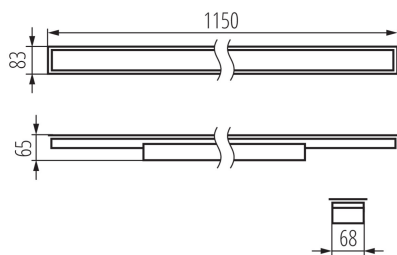

LED lámpatest

5905339342676

ÁLTALÁNOS ADATOK:

Szín: fehér

Beszereles helye: szerelés: mennyezeti süllyesztett

Alkalmazás helye: beltéri

Minimális távolság a megvilágított tárgytól: 0,5m

Fényerőszabályozható: DALI

Lámpatest világitási iránya: alsórész

Hossz [mm]: 1150

Szélesség [mm]: 83

Magasság [mm]: 65

Integrált LED fényforrás: igen

MŰSZAKI ADATOK:

Névleges feszültség [V]: 220-240 AC

Névleges frekvencia [Hz]: 50

Maximális teljesítmény [W]: 40

Áramütés elleni védelmi osztály: I

Búra anyaga: műanyag

Dióda típusa: LED SMD

Fényáram [lm]: 4150

Fényforrás színe: meleg fehér

A korrelált színhőmérséklet [K]: 3000

Színkonzisztencia MacAdam-féle ellipszisekben: ≤ 3

Színvisszaadási index: 80

Élettartam [h]: 50000

Fényáram-stabilitás a névleges élettartam végén: L90B10

Bekapcs/kikapcs ciklusok száma: ≥ 30000

Sugárzási szög [°]: X75/Y90

Lámpa fényereje [lm/W]: 104

Környezeti hőmérséklet-tartomány, melynek a termék ki lehet téve [° C]: 5÷25

Búra típusa: mikroprizmás

Lámpaház anyaga: acél

Csatlakozó típusa: önzáró sorkapocs

Alkalmazott vezeték keresztmetszet-tartománya [mm²]: 0,5÷2,5

Fényforrás felfűtési ideje [s]: ≤ 1

Fényforrás gyújtási ideje [s]: $\leq 0,5$

IP védettség fokozat: 20

LOGISZTIKAI ADATOK:

Mértékegység: 1 darab

Csomagolás típusa: 1