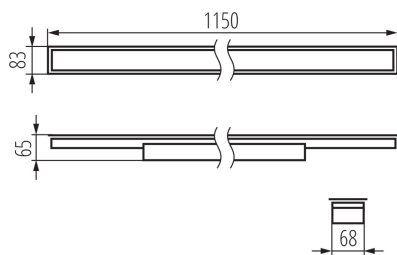

LED lámpatest

5905339342799

ÁLTALÁNOS ADATOK:

Szín: fekete

Beszereles helye: szerelés: mennyezeti süllyesztett

Alkalmazás helye: beltéri

Minimális távolság a megvilágított tárgytól: 0,5m

Fényerőszabályozható: DALI

Lámpatest világitási iránya: alsórész

Hossz [mm]: 1150

Szélesség [mm]: 83

Magasság [mm]: 65

Integrált LED fényforrás: igen

MŰSZAKI ADATOK:

Névleges feszültség [V]: 220-240 AC

Névleges frekvencia [Hz]: 50

IP védettség fokozat: 20

LOGISZTIKAI ADATOK:

Mértékegység: 1 darab

Csomagolás típusa: 1

LED lámpatest

Darabszám közbenső csomagolásban: 1

Darabszám gyűjtőcsomagolásban: 1

Nettó egységsúly [g]: 1630

Súly [g]: 1960

Egységcsomagolás hossza [cm]: 136

Egységcsomagolás szélessége [cm]: 11

Egységcsomagolás magassága [cm]: 7

Doboz súlya [kg]: 1.96

Karton szélessége [cm]: 11

Doboz magassága [cm]: 7

Doboz hossza [cm]: 136