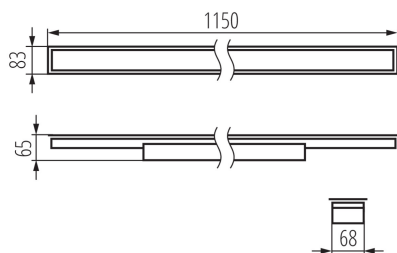

Lámpatest világitási iránya: alsórész

Hossz [mm]: 1150

Szélesség [mm]: 83

Magasság [mm]: 65

Integrált LED fényforrás: igen

Version for connection in line [initial element] LF: 34607 (PT)

Version for connection in line [central element] LM: 34751 (PT)

Búra típusa: matt

Lámpaház anyaga: acél

Csatlakozó típusa: önzáró sorkapocs

Alkalmazott vezeték keresztmetszet-tartománya [mm²]: 0,5÷2,5

Fényforrás felfűtési ideje [s]: ≤1

Fényforrás gyújtási ideje [s]: ≤0,5

LED lámpatest

IP védettség fokozat: 20

LOGISZTIKAI ADATOK:

Mértékegység: 1 darab

Csomagolás típusa: 1

Darabszám közbenső csomagolásban: 1

Darabszám gyűjtőcsomagolásban: 1

Nettó egységsúly [g]: 1715

Súly [g]: 2055

Egységcsomagolás hossza [cm]: 136

Egységcsomagolás szélessége [cm]: 11

Egységcsomagolás magassága [cm]: 7

Doboz súlya [kg]: 2.055

Karton szélessége [cm]: 11

Doboz magassága [cm]: 7

Doboz hossza [cm]: 136