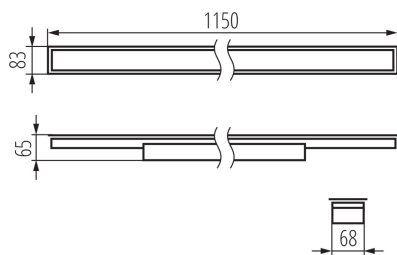

LED lámpatest

5905339342874

ÁLTALÁNOS ADATOK:

Szín: ezüst

Beszereles helye: szerelés: mennyezeti süllyesztett

Alkalmazás helye: beltéri

Minimális távolság a megvilágított tárgytól: 0,5m

Fényerőszabályozható: DALI

Lámpatest világitási iránya: alsórész

Hossz [mm]: 1150

Szélesség [mm]: 83

Magasság [mm]: 65

Integrált LED fényforrás: igen

MŰSZAKI ADATOK:

Névleges feszültség [V]: 220-240 AC

Névleges frekvencia [Hz]: 50

IP védettség fokozat: 20

LOGISZTIKAI ADATOK:

Mértékegység: 1 darab

Csomagolás típusa: 1

LED lámpatest

Darabszám közbenső csomagolásban: 1

Darabszám gyűjtőcsomagolásban: 1

Nettó egységsúly [g]: 1630

Súly [g]: 1960

Egységcsomagolás hossza [cm]: 136

Egységcsomagolás szélessége [cm]: 11

Egységcsomagolás magassága [cm]: 7

Doboz súlya [kg]: 1.96

Karton szélessége [cm]: 11

Doboz magassága [cm]: 7

Doboz hossza [cm]: 136