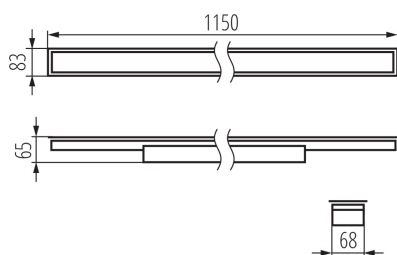

Lámpatest világitási iránya: alsórész

Hossz [mm]: 1150

Szélesség [mm]: 83

Magasság [mm]: 65

Integrált LED fényforrás: igen

Version for connection in line [initial element] LF: 34610 (PT)

Version for connection in line [central element] LM: 34754 (PT)

Búra típusa: mikroprizmás

Lámpaház anyaga: acél

Csatlakozó típusa: önzáró sorkapocs

Alkalmazott vezetékek keresztmetszet-tartománya [mm²]: 0,5÷2,5

Fényforrás felfűtési ideje [s]: ≤1

Fényforrás gyújtási ideje [s]: ≤0,5

LED lámpatest

IP védettség fokozat: 20

LOGISZTIKAI ADATOK:

Mértékegység: 1 darab

Csomagolás típusa: 1

Darabszám közbenső csomagolásban: 1

Darabszám gyűjtőcsomagolásban: 1

Nettó egységsúly [g]: 1715

Súly [g]: 2055

Egységcsomagolás hossza [cm]: 136

Egységcsomagolás szélessége [cm]: 11

Egységcsomagolás magassága [cm]: 7

Doboz súlya [kg]: 2.055

Karton szélessége [cm]: 11

Doboz magassága [cm]: 7

Doboz hossza [cm]: 136