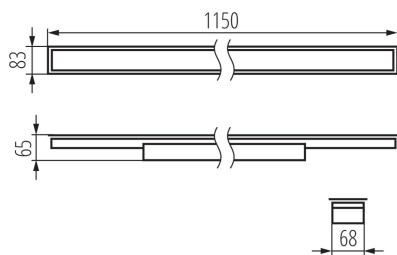

LED lámpatest

5905339343154

ÁLTALÁNOS ADATOK:

Szín: fehér

Beszereles helye: szerelés: mennyezeti süllyesztett

Alkalmazás helye: beltéri

Minimális távolság a megvilágított tárgytól: 0,5m

Fényerőszabályozható: DALI

Lámpatest világitási iránya: alsórész

Hossz [mm]: 1150

Szélesség [mm]: 83

Magasság [mm]: 65

Integrált LED fényforrás: igen

Version for connection in line [initial element] LF: 34620 (PT)

Version for connection in line [central element] LM: 34764 (PT)

LED lámpatest

IP védettség fokozat: 20

LOGISZTIKAI ADATOK:

Mértékegység: 1 darab

Csomagolás típusa: 1

Darabszám közbenső csomagolásban: 1

Darabszám gyűjtőcsomagolásban: 1

Nettó egységsúly [g]: 1574

Súly [g]: 1910

Egységcsomagolás hossza [cm]: 136

Egységcsomagolás szélessége [cm]: 11

Egységcsomagolás magassága [cm]: 7

Doboz súlya [kg]: 1.91

Karton szélessége [cm]: 11

Doboz magassága [cm]: 7

Doboz hossza [cm]: 136