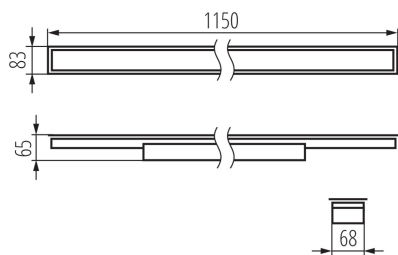

LED lámpatest

5905339343178

ÁLTALÁNOS ADATOK:

Szín: fehér

Beszereles helye: szerelés: mennyezeti süllyesztett

Alkalmazás helye: beltéri

Minimális távolság a megvilágított tárgytól: 0,5m

Fényerőszabályozható: DALI

Lámpatest világitási iránya: alsórész

Hossz [mm]: 1150

Szélesség [mm]: 83

Magasság [mm]: 65

Integrált LED fényforrás: igen

Version for connection in line [initial element] LF: 34623 (PT)

Version for connection in line [central element] LM: 34767 (PT)

LED lámpatest

IP védettség fokozat: 20

LOGISZTIKAI ADATOK:

Mértékegység: 1 darab

Csomagolás típusa: 1

Darabszám közbenső csomagolásban: 1

Darabszám gyűjtőcsomagolásban: 1

Nettó egységsúly [g]: 1574

Súly [g]: 1910

Egységcsomagolás hossza [cm]: 136

Egységcsomagolás szélessége [cm]: 11

Egységcsomagolás magassága [cm]: 7

Doboz súlya [kg]: 1.91

Karton szélessége [cm]: 11

Doboz magassága [cm]: 7

Doboz hossza [cm]: 136