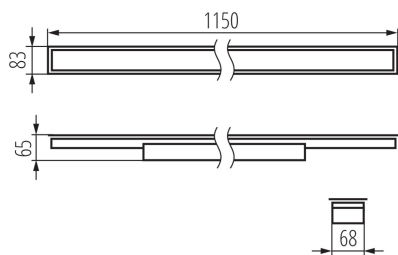

LED lámpatest

5905339343239

ÁLTALÁNOS ADATOK:

Szín: fekete

Beszereles helye: szerelés: mennyezeti süllyesztett

Alkalmazás helye: beltéri

Minimális távolság a megvilágított tárgytól: 0,5m

Fényerőszabályozható: DALI

Lámpatest világitási iránya: alsórész

Hossz [mm]: 1150

Szélesség [mm]: 83

Magasság [mm]: 65

Integrált LED fényforrás: igen

Version for connection in line [initial element] LF: 34621 (PT)

Version for connection in line [central element] LM: 34765 (PT)

LED lámpatest

IP védettség fokozat: 20

LOGISZTIKAI ADATOK:

Mértékegység: 1 darab

Csomagolás típusa: 1

Darabszám közbenső csomagolásban: 1

Darabszám gyűjtőcsomagolásban: 1

Nettó egységsúly [g]: 1574

Súly [g]: 1910

Egységcsomagolás hossza [cm]: 136

Egységcsomagolás szélessége [cm]: 11

Egységcsomagolás magassága [cm]: 7

Doboz súlya [kg]: 1.91

Karton szélessége [cm]: 11

Doboz magassága [cm]: 7

Doboz hossza [cm]: 136