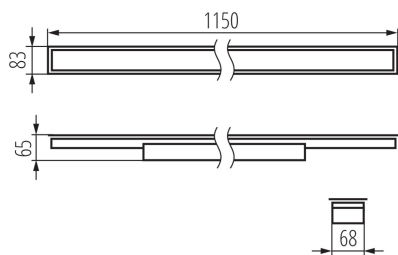

LED lámpatest

5905339343277

ÁLTALÁNOS ADATOK:

Szín: ezüst

Beszereles helye: szerelés: mennyezeti süllyesztett

Alkalmazás helye: beltéri

Minimális távolság a megvilágított tárgytól: 0,5m

Fényerőszabályozható: DALI

Lámpatest világitási iránya: alsórész

Hossz [mm]: 1150

Szélesség [mm]: 83

Magasság [mm]: 65

Integrált LED fényforrás: igen

Version for connection in line [initial element] LF: 34619 (PT)

Version for connection in line [central element] LM: 34763 (PT)

LED lámpatest

IP védettség fokozat: 20

LOGISZTIKAI ADATOK:

Mértékegység: 1 darab

Csomagolás típusa: 1

Darabszám közbenső csomagolásban: 1

Darabszám gyűjtőcsomagolásban: 1

Nettó egységsúly [g]: 1574

Súly [g]: 1910

Egységcsomagolás hossza [cm]: 136

Egységcsomagolás szélessége [cm]: 11

Egységcsomagolás magassága [cm]: 7

Doboz súlya [kg]: 1.91

Karton szélessége [cm]: 11

Doboz magassága [cm]: 7

Doboz hossza [cm]: 136