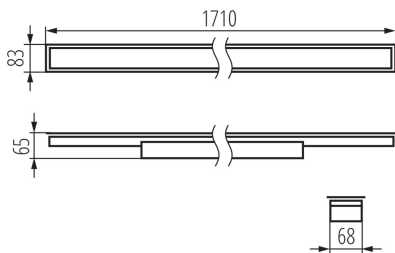

LED lámpatest

5905339343710

ÁLTALÁNOS ADATOK:

Szín: fehér

Beszereles helye: szerelés: mennyezeti süllyesztett

Alkalmazás helye: beltéri

Minimális távolság a megvilágított tárgytól: 0,5m

Fényerőszabályozható: DALI

Lámpatest világitási iránya: alsórész

Hossz [mm]: 1710

Szélesség [mm]: 83

Magasság [mm]: 65

Integrált LED fényforrás: igen

MŰSZAKI ADATOK:

Névleges feszültség [V]: 220-240 AC

Névleges frekvencia [Hz]: 50

Maximális teljesítmény [W]: 52

Áramütés elleni védelmi osztály: I

Búra anyaga: műanyag

Dióda típusa: LED SMD

Fényáram [lm]: 5600

Fényforrás színe: meleg fehér

A korrelált színhőmérséklet [K]: 3000

Színkonzisztencia MacAdam-féle ellipszisekben: ≤ 3

Színvisszaadási index: 80

Élettartam [h]: 50000

Fényáram-stabilitás a névleges élettartam végén: L90B10

Bekapcs/kikapcs ciklusok száma: ≥ 30000

Sugárzási szög [°]: X85/Y95

Lámpa fényereje [lm/W]: 108

Környezeti hőmérséklet-tartomány, melynek a termék ki lehet téve [° C]: 5÷25

Búra típusa: matt

Lámpaház anyaga: acél

Csatlakozó típusa: önzáró sorkapocs

Alkalmazott vezeték keresztmetszet-tartománya [mm²]: 0,5÷2,5

Fényforrás felfűtési ideje [s]: ≤ 1

Fényforrás gyújtási ideje [s]: $\leq 0,5$

IP védettség fokozat: 20

LOGISZTIKAI ADATOK:

Mértékegység: 1 darab

Csomagolás típusa: 1