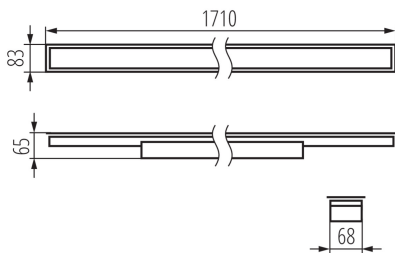

LED lámpatest

5905339343741

ÁLTALÁNOS ADATOK:

Szín: fehér

Beszereles helye: szerelés: mennyezeti süllyesztett

Alkalmazás helye: beltéri

Minimális távolság a megvilágított tárgytól: 0,5m

Fényerőszabályozható: DALI

Lámpatest világitási iránya: alsórész

Hossz [mm]: 1710

Szélesség [mm]: 83

Magasság [mm]: 65

Integrált LED fényforrás: igen

MŰSZAKI ADATOK:

Névleges feszültség [V]: 220-240 AC

Névleges frekvencia [Hz]: 50

Maximális teljesítmény [W]: 33

Áramütés elleni védelmi osztály: I

Búra anyaga: műanyag

Dióda típusa: LED SMD

Fényáram [lm]: 3750

Fényforrás színe: meleg fehér

A korrelált színhőmérséklet [K]: 3000

Színkonzisztencia MacAdam-féle ellipszisekben: ≤ 3

Színvisszaadási index: 80

Élettartam [h]: 50000

Fényáram-stabilitás a névleges élettartam végén: L90B10

Bekapcs/kikapcs ciklusok száma: ≥ 30000

Sugárzási szög [°]: X75/Y90

Lámpa fényereje [lm/W]: 114

Környezeti hőmérséklet-tartomány, melynek a termék ki lehet téve [° C]: 5÷25

Búra típusa: mikroprizmás

Lámpaház anyaga: acél

Csatlakozó típusa: önzáró sorkapocs

Alkalmazott vezeték keresztmetszet-tartománya [mm²]: 0,5÷2,5

Fényforrás felfűtési ideje [s]: ≤ 1

Fényforrás gyújtási ideje [s]: $\leq 0,5$

IP védettség fokozat: 20

LOGISZTIKAI ADATOK:

Mértékegység: 1 darab

Csomagolás típusa: 1