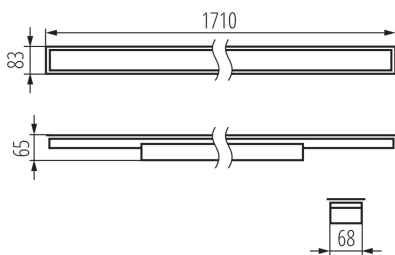

Lámpatest világitási iránya: alsórész

Hossz [mm]: 1710

Szélesség [mm]: 83

Magasság [mm]: 65

Integrált LED fényforrás: igen

MŰSZAKI ADATOK:

Névleges feszültség [V]: 220-240 AC

Névleges frekvencia [Hz]: 50

Búra típusa: mikroprizmás

Lámpaház anyaga: acél

Csatlakozó típusa: önzáró sorkapocs

Alkalmazott vezeték keresztmetszet-tartománya [mm²]: 0,5÷2,5

Fényforrás felfűtési ideje [s]: ≤ 1

Fényforrás gyújtási ideje [s]: $\leq 0,5$

IP védettség fokozat: 20

LOGISZTIKAI ADATOK:

Mértékegység: 1 darab

Csomagolás típusa: 1

LED lámpatest

Darabszám közbenső csomagolásban: 1

Darabszám gyűjtőcsomagolásban: 1

Nettó egységsúly [g]: 2570

Súly [g]: 3010

Egységcsomagolás hossza [cm]: 182

Egységcsomagolás szélessége [cm]: 11

Egységcsomagolás magassága [cm]: 7

Doboz súlya [kg]: 3.01

Karton szélessége [cm]: 11

Doboz magassága [cm]: 7

Doboz hossza [cm]: 182