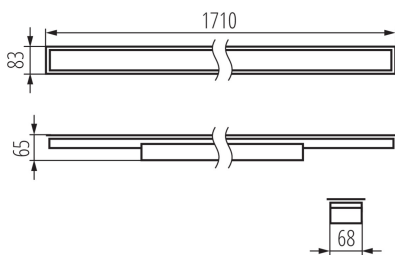

Lámpatest világitási iránya: alsórész

Hossz [mm]: 1710

Szélesség [mm]: 83

Magasság [mm]: 65

Integrált LED fényforrás: igen

MŰSZAKI ADATOK:

Névleges feszültség [V]: 220-240 AC

Névleges frekvencia [Hz]: 50

Búra típusa: matt

Lámpaház anyaga: acél

Csatlakozó típusa: önzáró sorkapocs

Alkalmazott vezeték keresztmetszet-tartománya [mm²]: 0,5÷2,5

Fényforrás felfűtési ideje [s]: ≤ 1

Fényforrás gyújtási ideje [s]: $\leq 0,5$

IP védettség fokozat: 20

LOGISZTIKAI ADATOK:

Mértékegység: 1 darab

Csomagolás típusa: 1

LED lámpatest

Darabszám közbenső csomagolásban: 1

Darabszám gyűjtőcsomagolásban: 1

Nettó egységsúly [g]: 2400

Súly [g]: 2840

Egységcsomagolás hossza [cm]: 182

Egységcsomagolás szélessége [cm]: 11

Egységcsomagolás magassága [cm]: 7

Doboz súlya [kg]: 2.84

Karton szélessége [cm]: 11

Doboz magassága [cm]: 7

Doboz hossza [cm]: 182