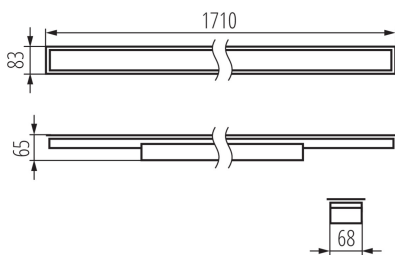

Hossz [mm]: 1710

Szélesség [mm]: 83

Magasság [mm]: 65

Integrált LED fényforrás: igen

Csatlakozó típusa: önzáró sorkapocs

Alkalmazott vezeték keresztmetszet-tartománya [mm<sup>2</sup>]: 0,5÷2,5

Fényforrás felfűtési ideje [s]:  $\leq 1$

Fényforrás gyújtási ideje [s]:  $\leq 0,5$

IP védettség fokozat: 20

### LOGISZTIKAI ADATOK:

Mértékegység: 1 darab

Csomagolás típusa: 1

LED lámpatest

**Darabszám közbenső csomagolásban: 1**

**Darabszám gyűjtőcsomagolásban: 1**

**Nettó egységsúly [g]: 2570**

**Súly [g]: 3010**