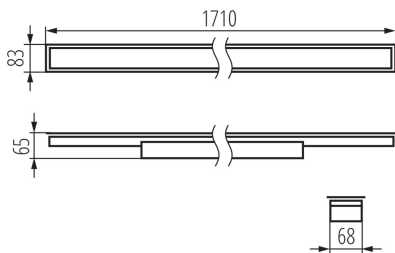

Lámpatest világitási iránya: alsórész

Hossz [mm]: 1710

Szélesség [mm]: 83

Magasság [mm]: 65

Integrált LED fényforrás: igen

MŰSZAKI ADATOK:

Névleges feszültség [V]: 220-240 AC

Névleges frekvencia [Hz]: 50

Búra típusa: matt

Lámpaház anyaga: acél

Csatlakozó típusa: önzáró sorkapocs

Alkalmazott vezeték keresztmetszet-tartománya [mm²]: 0,5÷2,5

Fényforrás felfűtési ideje [s]: ≤ 1

Fényforrás gyújtási ideje [s]: $\leq 0,5$

IP védettség fokozat: 20

LOGISZTIKAI ADATOK:

Mértékegység: 1 darab

Csomagolás típusa: 1

LED lámpatest

Darabszám közbenső csomagolásban: 1

Darabszám gyűjtőcsomagolásban: 1

Nettó egységsúly [g]: 2400

Súly [g]: 2840

Egységcsomagolás hossza [cm]: 182

Egységcsomagolás szélessége [cm]: 11

Egységcsomagolás magassága [cm]: 7

Doboz súlya [kg]: 2.84

Karton szélessége [cm]: 11

Doboz magassága [cm]: 7

Doboz hossza [cm]: 182