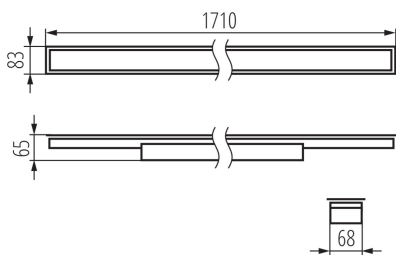

Lámpatest világitási iránya: alsórész

Hossz [mm]: 1710

Szélesség [mm]: 83

Magasság [mm]: 65

Integrált LED fényforrás: igen

MŰSZAKI ADATOK:

Névleges feszültség [V]: 220-240 AC

Névleges frekvencia [Hz]: 50

Búra típusa: mikroprizmás

Lámpaház anyaga: acél

Csatlakozó típusa: önzáró sorkapocs

Alkalmazott vezeték keresztmetszet-tartománya [mm²]: 0,5÷2,5

Fényforrás felfűtési ideje [s]: ≤ 1

Fényforrás gyújtási ideje [s]: $\leq 0,5$

IP védettség fokozat: 20

LOGISZTIKAI ADATOK:

Mértékegység: 1 darab

Csomagolás típusa: 1

LED lámpatest

Darabszám közbenső csomagolásban: 1

Darabszám gyűjtőcsomagolásban: 1

Nettó egységsúly [g]: 2400

Súly [g]: 2840

Egységcsomagolás hossza [cm]: 182

Egységcsomagolás szélessége [cm]: 11

Egységcsomagolás magassága [cm]: 7

Doboz súlya [kg]: 2.84

Karton szélessége [cm]: 11

Doboz magassága [cm]: 7

Doboz hossza [cm]: 182