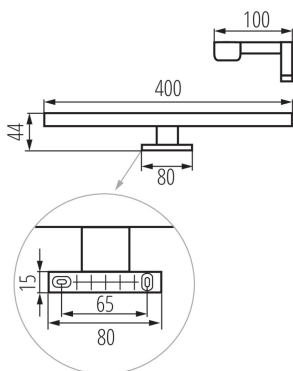

34930 ASTIM IP44 8W-NW-B

Linear LED furniture light

5905339349309

IP
44

ÁLTALÁNOS ADATOK:

Szín: fekete

Beszereles helye: szerelés: talajra

Alkalmazás helye: beltéri

Minimális távolság a megvilágított tárgytól: 0,1m

Fényerőszabályozható: nem

Lámpatest világítási iránya: alsórész

Hossz [mm]: 400

Szélesség [mm]: 100

Magasság [mm]: 44

Higanytartalom: nem

Integrált LED fényforrás: igen

MŰSZAKI ADATOK:

Névleges feszültség [V]: 220-240 AC

Névleges frekvencia [Hz]: 50

Maximális teljesítmény [W]: 8

Áramütés elleni védelmi osztály: II

Búra anyaga: műanyag

Dióda típusa: LED SMD

Fényáram [lm]: 590

Fényforrás hasznos fényárama Φ_{use} [lm]: 980

Fényforrás színe: fehér

A korrelált színhőmérséklet [K]: 4000

Színkonzisztencia MacAdam-féle ellipszisekben: ≤ 6

Színvisszaadási index: 80

Élettartam [h]: 25000

Bekapcs/kikapcs ciklusok száma: ≥ 15000

Sugárzási szög [°]: X120/Y105

Lámpa fényereje [lm/W]: 74

Környezeti hőmérséklet-tartomány, melynek a termék ki lehet téve [° C]: 5÷30

Lámpaház anyaga: alumínium ötvözet

Csatlakozó típusa: csavaros sorkapocs

Alkalmazott vezeték keresztmetszet-tartománya [mm²]: 0,75÷1,5

Fényforrás felfűtési ideje [s]: ≤ 1

Fényforrás gyújtási ideje [s]: $\leq 0,5$

IP védettség fokozat: 44

LOGISZTIKAI ADATOK:

Csomagolás típusa: 20

Darabszám közbenső csomagolásban: 1

Darabszám gyűjtőcsomagolásban: 20

Nettó egység súly [g]: 180

Súly [g]: 329

Létrehozás dátuma: 15.11.2022, 02:10

Fenntartjuk a műszaki változtatások bevezetésének jogát. A jelen anyagban található adatok jogi szempontból nem kötelező érvényűek. Fotometria: adott termék vizsgálatkor elért eredmények.