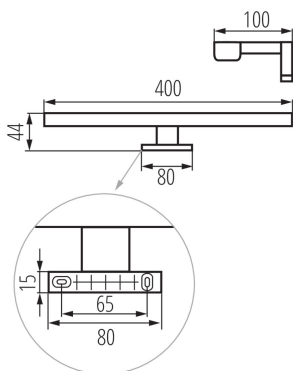

### ÁLTALÁNOS ADATOK:

Szín: króm

Beszereles helye: szerelés: talajra

Alkalmazás helye: beltéri

Minimális távolság a megvilágított tárgytól: 0,1m

Fényerőszabályozható: nem

Lámpatest világítási iránya: alsórész

Hossz [mm]: 400

Szélesség [mm]: 100

Magasság [mm]: 44

Higanytartalom: nem

Integrált LED fényforrás: igen

Csatlakozó típusa: csavaros sorkapocs

Alkalmazott vezeték keresztmetszet-tartománya [mm<sup>2</sup>]: 0,75÷1,5

Fényforrás felfűtési ideje [s]:  $\leq 1$

Fényforrás gyújtási ideje [s]:  $\leq 0,5$

IP védettség fokozat: 44

Linear LED furniture light

**Egységcsomagolás hossza [cm]: 13**  
**Egységcsomagolás szélessége [cm]: 5**  
**Egységcsomagolás magassága [cm]: 41**  
**Doboz súlya [kg]: 6.58**  
**Karton szélessége [cm]: 44**  
**Doboz magassága [cm]: 27.5**  
**Doboz hossza [cm]: 53**  
**Karton térfogata [m<sup>3</sup>]: 0.06413**