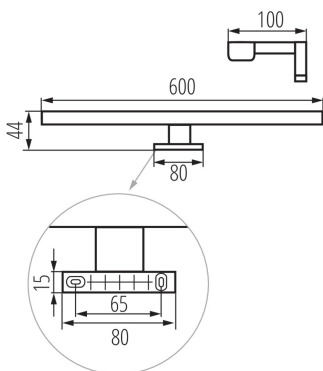

### ÁLTALÁNOS ADATOK:

Szín: króm

Beszereles helye: szerelés: talajra

Alkalmazás helye: beltéri

Minimális távolság a megvilágított tárgytól: 0,1m

Fényerőszabályozható: nem

Lámpatest világítási iránya: alsórész

Hossz [mm]: 600

Szélesség [mm]: 100

Magasság [mm]: 44

Higanytartalom: nem

Integrált LED fényforrás: igen

Linear LED furniture light

**Egységcsomagolás hossza [cm]:** 13  
**Egységcsomagolás szélessége [cm]:** 5  
**Egységcsomagolás magassága [cm]:** 61.5  
**Doboz súlya [kg]:** 8.49  
**Karton szélessége [cm]:** 53  
**Doboz magassága [cm]:** 27.5  
**Doboz hossza [cm]:** 63  
**Karton térfogata [m<sup>3</sup>]:** 0.091823