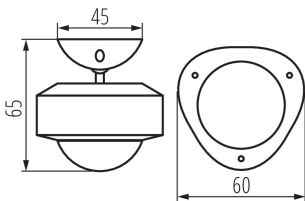

34940 S SENSOR PIR INT 10M

PIR mozgásérzékelő

5905339349408

S SENSOR PIR INT 10M

ÁLTALÁNOS ADATOK:

Szín: fehér

Beszereles helye: szerelés: mennyezeti, szerelés: oldalfali, szerelés: talajra

Alkalmazás helye: beltéri

Alarm dźwiękowy o niskim poziomie baterii: igen

LOGISZTIKAI ADATOK:

Mértékegység: 1 darab

Csomagolás típusa: 125

Darabszám közbenső csomagolásban: 1

Darabszám gyűjtőcsomagolásban: 125

Nettó egységsúly [g]: 54

Súly [g]: 82.4

Egységcsomagolás hossza [cm]: 6.5

Egységcsomagolás szélessége [cm]: 6.5

Egységcsomagolás magassága [cm]: 8.5

Doboz súlya [kg]: 10.3

Karton szélessége [cm]: 33.5

Doboz magassága [cm]: 33

Doboz hossza [cm]: 45