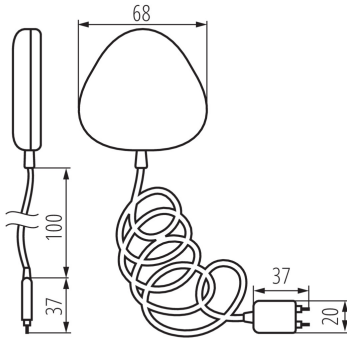

34941 S SENSOR W INT

Flood sensor

5905339349415

S SENSOR W INT

ÁLTALÁNOS ADATOK:

Szín: fehér

Alkalmazás helye: beltéri

Vezérlés: Wi-Fi 2,4 GHz

A készlet tartalmazza az elemet: nem

Akkumulátoros működtetés: igen

Akkumulátoros működtetés: 2 x AAA

MŰSZAKI ADATOK:

Névleges feszültség [V]: 2 x 1,5 DC

Áramütés elleni védelmi osztály: III

IP védetség fokozat: 20

Alarm dzwiękowy o niskim poziomie baterii: igen

LOGISZTIKAI ADATOK:

Mértékegység: 1 darab

Csomagolás típusa: 60

Darabszám közbenső csomagolásban: 1

Darabszám gyűjtőcsomagolásban: 60

Nettó egységsúly [g]: 60

Súly [g]: 91.67

Egységcsomagolás hossza [cm]: 9

Egységcsomagolás szélessége [cm]: 7.5

Egységcsomagolás magassága [cm]: 4.5

Doboz súlya [kg]: 5.5002

Karton szélessége [cm]: 39

Doboz magassága [cm]: 19

Doboz hossza [cm]: 39