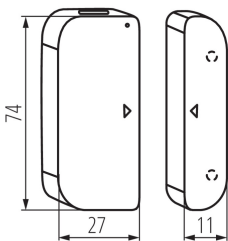

ÁLTALÁNOS ADATOK:

Szín: fehér

Alkalmazás helye: beltéri

Vezérlés: Wi-Fi 2,4 GHz

A készlet tartalmazza az elemet: nem

Akkumulátoros működtetés: igen

Akkumulátoros működtetés: 2 x AAA

MŰSZAKI ADATOK:

Névleges feszültség [V]: 2 x 1,5 DC

Áramütés elleni védelmi osztály: III

Környezeti hőmérséklet-tartomány, melynek a termék ki lehet téve [° C]: -10+40

IP védettségi fokozat: 20

Alarm dźwiękowy o niskim poziomie baterii: igen

LOGISZTIKAI ADATOK:

Mértékegység: 1 darab

Csomagolás típusa: 120

Darabszám közbenső csomagolásban: 1

Darabszám gyűjtőcsomagolásban: 120

Nettó egységsúly [g]: 46

Súly [g]: 65.83

Egységcsomagolás hossza [cm]: 8

Egységcsomagolás szélessége [cm]: 4.5

Egységcsomagolás magassága [cm]: 4

Doboz súlya [kg]: 7.8996

Karton szélessége [cm]: 29

Doboz magassága [cm]: 23

Doboz hossza [cm]: 33

Karton térfogata [m³]: 0.022011

Létrehozás dátuma: 19.04.2024, 18:26

Fenntartjuk a műszaki változtatások bevezetésének jogát. A jelen anyagban található adatok jogi szempontból nem kötelező érvényűek.

Fotometria: adott termék vizsgálatokor elért eredmények.

HU