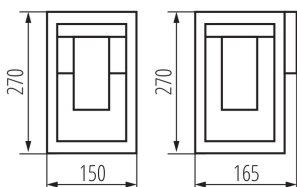

Cserélhető fényforrású kerti lámpatest

5905339349804

IP
44

DESIGN
GN
unique

ÁLTALÁNOS ADATOK:

Szín: fekete

Beszereles helye: szerelés: oldalfali

Alkalmazás helye: kültéri

Minimális távolság a megvilágított tárgytól: 0,5m

Cserélhető fényforrás: igen

Hossz [mm]: 150

Szélesség [mm]: 165

Magasság [mm]: 270

MŰSZAKI ADATOK:

Névleges feszültség [V]: 220-240 AC

Névleges frekvencia [Hz]: 50

Maximális teljesítmény [W]: max 15

Áramütés elleni védelmi osztály: I

Búra anyaga: PC

Fényforrások: LED

A készlet tartalmazza a fényforrásokat: nem

Foglalat : E27

Környezeti hőmérséklet-tartomány, melynek a termék ki lehet téve [° C]: -20÷40

Lámpaház anyaga: alumínium ötvözet

Csatlakozó típusa: csavaros sorkapocs

Alkalmazott vezetékek keresztmetszet-tartománya [mm²): 1,5÷2,5

IP védettségi fokozat: 44

LOGISZTIKAI ADATOK:

Csomagolás típusa: 6

Darabszám közbenső csomagolásban: 1

Darabszám gyűjtőcsomagolásban: 6

Nettó egység súly [g]: 1130

Súly [g]: 1361.67

Egységcsomagolás hossza [cm]: 17

Egységcsomagolás szélessége [cm]: 15.5

Egységcsomagolás magassága [cm]: 28

Doboz súlya [kg]: 8.17002

Karton szélessége [cm]: 36.5

Doboz magassága [cm]: 30.5

Doboz hossza [cm]: 48.5

Karton térfogata [m³): 0.053993