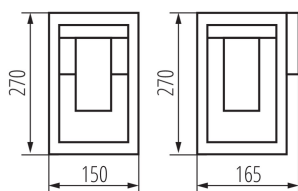

34981 VIMO EL 27 BR

Cserélhető fényforrású kerti lámpatest

5905339349811

IP
44

DESIGN
GN
unique

ÁLTALÁNOS ADATOK:

Szín: barna

Beszereles helye: szerelés: oldalfali

Alkalmazás helye: kültéri

Minimális távolság a megvilágított tárgytól: 0,5m

Cserélhető fényforrás: igen

Hossz [mm]: 150

Szélesség [mm]: 165

Magasság [mm]: 270

MŰSZAKI ADATOK:

Névleges feszültség [V]: 220-240 AC

Névleges frekvencia [Hz]: 50

Maximális teljesítmény [W]: max 15

Áramütés elleni védelmi osztály: I

Búra anyaga: PC

Fényforrások: LED

A készlet tartalmazza a fényforrásokat: nem

Foglat : E27

Környezeti hőmérséklet-tartomány, melynek a termék ki lehet téve [° C]: -20÷40

Lámpaház anyaga: alumínium ötvözet

Csatlakozó típusa: csavaros sorkapocs

Alkalmazott vezetékek keresztmetszet-tartománya [mm²]: 1,5÷2,5

IP védettségi fokozat: 44

LOGISZTIKAI ADATOK:

Csomagolás típusa: 6

Darabszám közbenső csomagolásban: 1

Darabszám gyűjtőcsomagolásban: 6

Nettó egység súly [g]: 1134

Súly [g]: 1365

Egységcsomagolás hossza [cm]: 17

Egységcsomagolás szélessége [cm]: 15.5

Egységcsomagolás magassága [cm]: 28

Doboz súlya [kg]: 8.19

Karton szélessége [cm]: 36.5

Doboz magassága [cm]: 30.5

Doboz hossza [cm]: 48.5

Karton térfogata [m³]: 0.053993