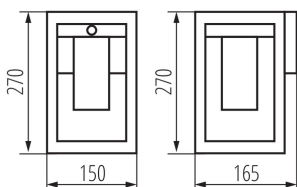

Cserélhető fényforrású kerti lámpatest

5905339349828

IP
44

DESIGN
GN
unique

ÁLTALÁNOS ADATOK:

Szín: fekete

Beszereles helye: szerelés: oldalfali

Alkalmazás helye: kültéri

Minimális távolság a megvilágított tárgytól: 0,5m

Mozgásérzékelés: igen

Cserélhető fényforrás: igen

Hossz [mm]: 150

Szélesség [mm]: 165

Magasság [mm]: 270

Érzékenység beállítás: igen

MŰSZAKI ADATOK:

Névleges feszültség [V]: 220-240 AC

Névleges frekvencia [Hz]: 50

Maximális teljesítmény [W]: max 15

Áramütés elleni védelmi osztály: I

Búra anyaga: PC

Fényforrások: LED

A készlet tartalmazza a fényforrásokat: nem

Foglat : E27

Környezeti hőmérséklet-tartomány, melynek a termék ki lehet téve [° C]: -20÷40

Lámpaház anyaga: alumínium ötvözet

Érzékelő típusa: PIR

Csatlakozó típusa: csavaros sorkapocs

Alkalmazott vezeték keresztmetszet-tartománya [mm²]: 1,5÷2,5

Érzékelő működési ideje [másodperc-perc]: 10-7

Érzékelő működési szöge [°]: 100

Fényerősség beállítása, melynél az érzékelő mozgást érzékel [lx]: 10-2000

IP védettségi fokozat: 44

Érzékelési tartomány [m]: max 6

LOGISZTIKAI ADATOK:

Csomagolás típusa: 6

Darabszám közbenső csomagolásban: 1

Darabszám gyűjtőcsomagolásban: 6

Nettó egység súly [g]: 1200

Súly [g]: 1431.67

Egységcsomagolás hossza [cm]: 17

Egységcsomagolás szélessége [cm]: 15.5

Egységcsomagolás magassága [cm]: 28

Doboz súlya [kg]: 8.59002

Karton szélessége [cm]: 36.5