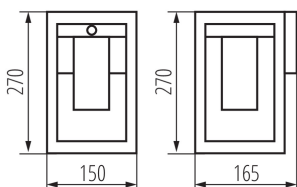

Cserélhető fényforrású kerti lámpatest

5905339349835

IP
44

DESIGN
GN
unique

ÁLTALÁNOS ADATOK:

Szín: barna

Beszereles helye: szerelés: oldalfali

Alkalmazás helye: kültéri

Minimális távolság a megvilágított tárgytól: 0,5m

Mozgásérzékelés: igen

Cserélhető fényforrás: igen

Hossz [mm]: 150

Szélesség [mm]: 165

Magasság [mm]: 270

Érzékenység beállítás: igen

MŰSZAKI ADATOK:

Névleges feszültség [V]: 220-240 AC

Névleges frekvencia [Hz]: 50

Maximális teljesítmény [W]: max 15

Áramütés elleni védelmi osztály: I

Búra anyaga: PC

Fényforrások: LED

A készlet tartalmazza a fényforrásokat: nem

Foglat : E27

Környezeti hőmérséklet-tartomány, melynek a termék ki lehet téve [° C]: -20÷40

Lámpaház anyaga: alumínium ötvözet

Érzékelő típusa: PIR

Csatlakozó típusa: csavaros sorkapocs

Alkalmazott vezetékek keresztmetszet-tartománya [mm²]: 1,5÷2,5

Érzékelő működési ideje [másodperc-perc]: 10-7

érezékelő működési szöge [°]: 100

Fényerősség beállítása, melynél az érzékelő mozgást érzékel [lx]: 10-2000

IP védettségi fokozat: 44

Érzékelési tartomány [m]: max 6

LOGISZTIKAI ADATOK:

Csomagolás típusa: 6

Darabszám közbenső csomagolásban: 1

Darabszám gyűjtőcsomagolásban: 6

Nettó egység súly [g]: 1200

Súly [g]: 1431.67

Egységcsomagolás hossza [cm]: 17

Egységcsomagolás szélessége [cm]: 15.5

Egységcsomagolás magassága [cm]: 28

Doboz súlya [kg]: 8.59002

Karton szélessége [cm]: 36.5