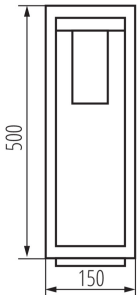

### ÁLTALÁNOS ADATOK:

**Szín:** fekete

**Beszereles helye:** szerelés: talajra

**Alkalmazás helye:** kültéri

**Minimális távolság a megvilágított tárgytól:** 0,5m

**Cserélhető fényforrás:** igen

**Hossz [mm]:** 150

**Szélesség [mm]:** 150

**Magasság [mm]:** 500

**Alkalmazott vezetékek keresztmetszet-tartománya [mm²]:** 1,5÷2,5

**IP védettségi fokozat:** 44