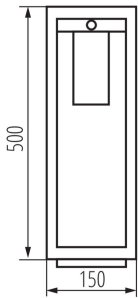

### ÁLTALÁNOS ADATOK:

**Szín:** fekete

**Beszereles helye:** szerelés: talajra

**Alkalmazás helye:** kültéri

**Minimális távolság a megvilágított tárgytól:** 0,5m

**Mozgásérzékelés:** igen

**Cserélhető fényforrás:** igen

**Hossz [mm]:** 150

**Szélesség [mm]:** 150

**Magasság [mm]:** 500

**Érzékenység beállítás:** igen

**Csatlakozó típusa:** csavaros sorkapocs

**Alkalmazott vezetékek keresztmetszet-tartománya [mm²]:** 1,5÷2,5

**Érzékelő működési ideje [másodperc-perc]:** 10-7

**érezékelő működési szöge [°]:** 100

**Fényerősség beállítása, melynél az érzékelő mozgást érzékel [lx]:** 10-2000