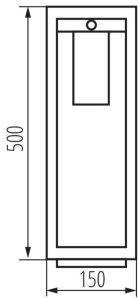

Cserélhető fényforrású kerti lámpatest

5905339349873

IP
44

DESIGN
GN
unique

ÁLTALÁNOS ADATOK:

Szín: barna

Beszereles helye: szerelés: talajra

Alkalmazás helye: kültéri

Minimális távolság a megvilágított tárgytól: 0,5m

Mozgásérzékelés: igen

Cserélhető fényforrás: igen

Hossz [mm]: 150

Szélesség [mm]: 150

Magasság [mm]: 500

Érzékenység beállítás: igen

MŰSZAKI ADATOK:

Névleges feszültség [V]: 220-240 AC

Névleges frekvencia [Hz]: 50

Maximális teljesítmény [W]: max 15

Áramütés elleni védelmi osztály: I

Búra anyaga: PC

Fényforrások: LED

A készlet tartalmazza a fényforrásokat: nem

Foglat : E27

Környezeti hőmérséklet-tartomány, melynek a termék ki lehet téve [° C]: -20÷40

Lámpaház anyaga: alumínium ötvözet

Érzékelő típusa: PIR

Csatlakozó típusa: csavaros sorkapocs

Alkalmazott vezetékek keresztmetszet-tartománya [mm²): 1,5÷2,5

Érzékelő működési ideje [másodperc-perc]: 10-7

Érzékelő működési szöge [°]: 100

Fényerősség beállítása, melynél az érzékelő mozgást

érezkel [lx]: 10-2000

IP védettségi fokozat: 44

Érzékelési tartomány [m]: max 6

LOGISZTIKAI ADATOK:

Csomagolás típusa: 6

Darabszám közbenső csomagolásban: 1

Darabszám gyűjtőcsomagolásban: 6

Nettó egység súly [g]: 1646

Súly [g]: 1971.67

Egységcsomagolás hossza [cm]: 17

Egységcsomagolás szélessége [cm]: 15.5

Egységcsomagolás magassága [cm]: 51

Doboz súlya [kg]: 11.83002

Karton szélessége [cm]: 49