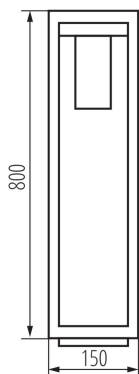

### ÁLTALÁNOS ADATOK:

**Szín:** fekete

**Beszereles helye:** szerelés: talajra

**Alkalmazás helye:** kültéri

**Minimális távolság a megvilágított tárgytól:** 0,5m

**Cserélhető fényforrás:** igen

**Hossz [mm]:** 150

**Szélesség [mm]:** 150

**Magasság [mm]:** 800

**Alkalmazott vezetékek keresztmetszet-tartománya [mm<sup>2</sup>):** 1,5÷2,5

**IP védettségi fokozat:** 44